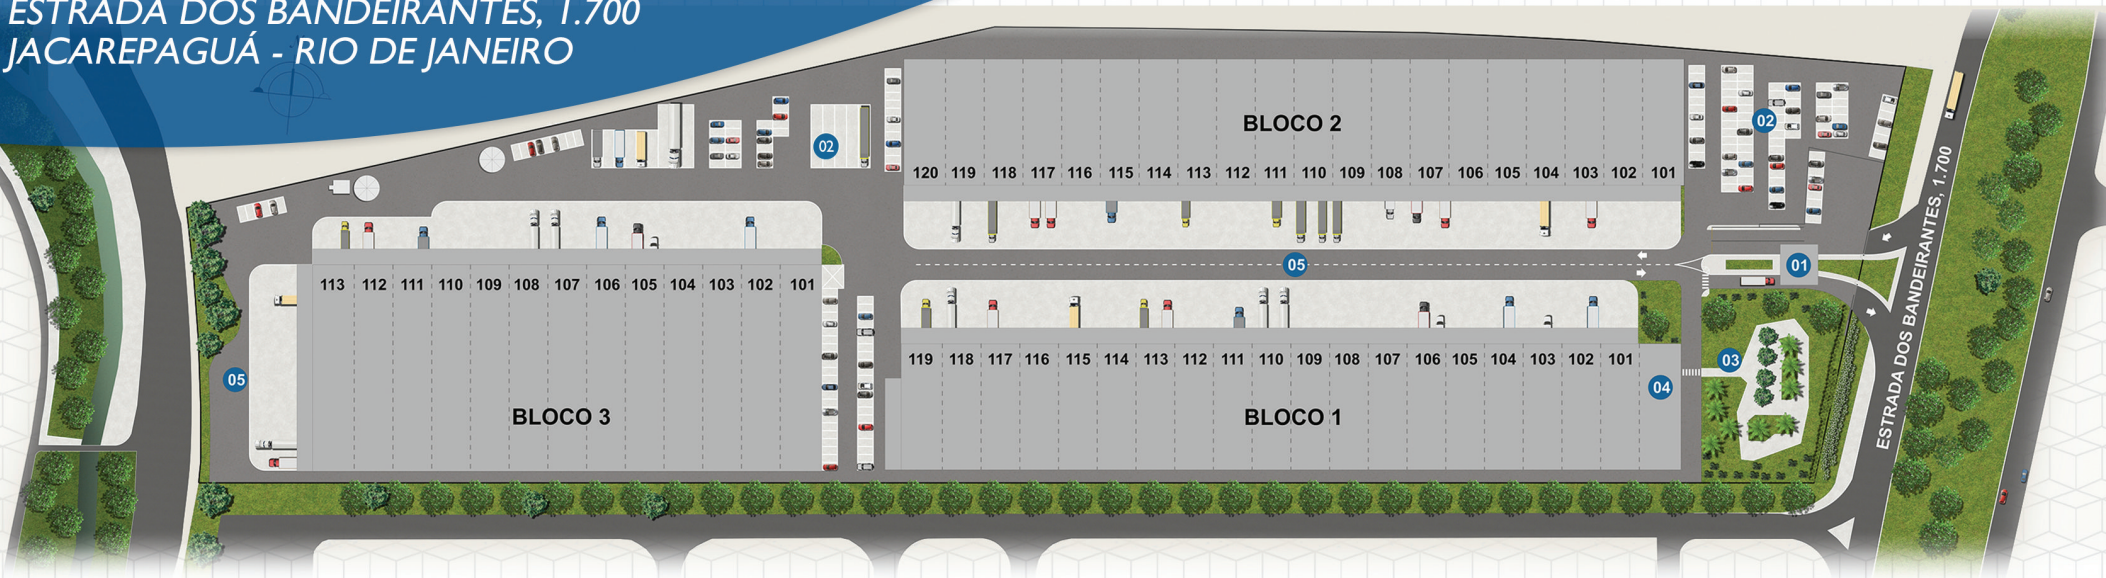

BANDEIRANTES I

ESTRADA DOS BANDEIRANTES, 1.700
JACAREPAGUÁ - RIO DE JANEIRO

BANDEIRANTES I

ESTRADA DOS BANDEIRANTES, 1.700
JACAREPAGUÁ - RIO DE JANEIRO

PRINCIPAIS DISTÂNCIAS

Local	Distância
Linha Amarela	2 km
Transolímpica	2 km
Avenida Brasil	10 km
Rodovia Presidente Dutra	15 km
Linha Vermelha	16 km
Rodovia Washington Luiz	17 km
Porto do Rio de Janeiro	18 km
Centro (Rio de Janeiro)	18 km
Aeroporto Internacional	19 km
Arco Metropolitano	29 km

FICHA TÉCNICA

Área do terreno	70.512 m ²
Área do total construída	36.474 m ²
Módulo mínimo	574 m ²
Resistência do piso	6t/m ²
Pé-direito	10 a 12 m

- 01 Guarita
- 02 Estacionamento
- 03 Área de convivência
- 04 Bloco de apoio
- 05 Pátio de manobras