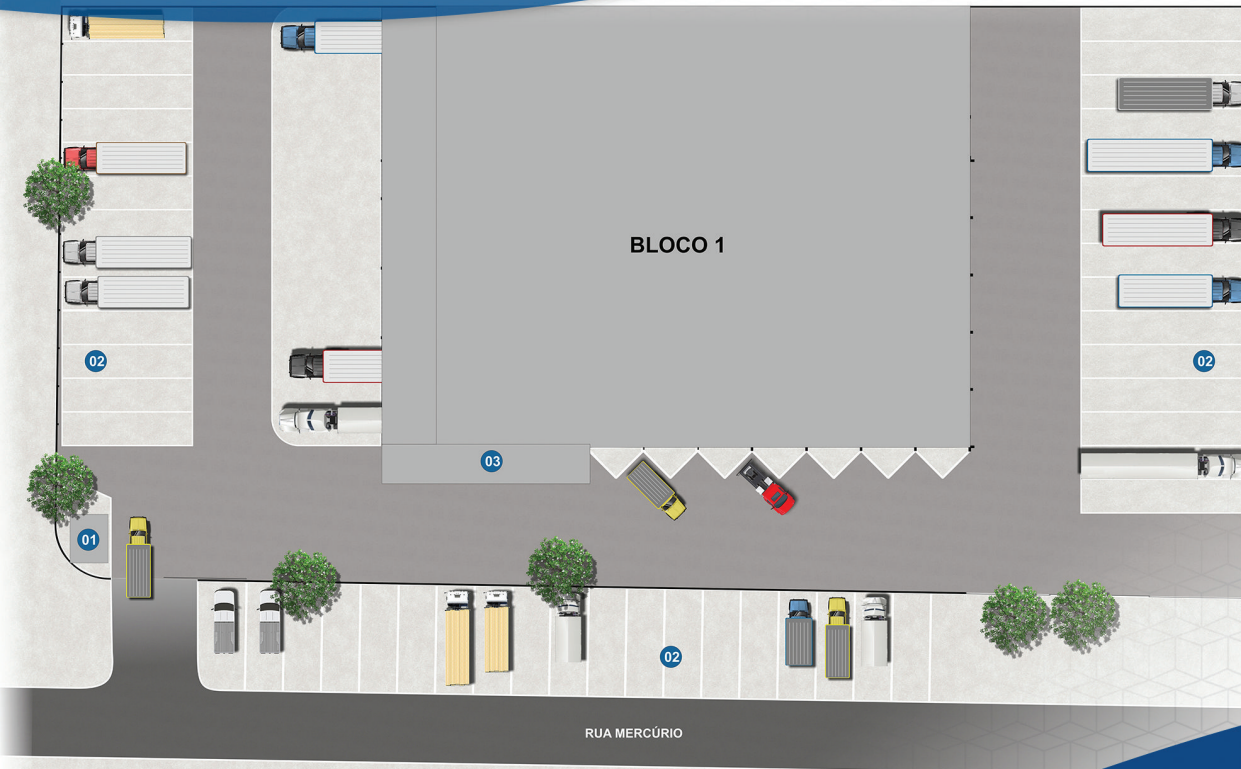

MERCÚRIO

RUA MERCÚRIO, 1.736
RIO DE JANEIRO

MERCÚRIO

RUA MERCÚRIO, 1.736
RIO DE JANEIRO

- 01 Guarita
- 02 Estacionamento
- 03 Bloco de apoio

PRINCIPAIS DISTÂNCIAS

Local	Distância
Rodovia Presidente Dutra	1 km
Linha Vermelha	1 km
Avenida Brasil	3 km
Rodovia Washington Luiz	7 km
Transolímpica	10 km
Linha Amarela	11 km
Aeroporto Internacional	12 km
Arco Metropolitano	16 km
Porto do Rio de Janeiro	17 km
Centro (Rio de Janeiro)	19 km

FICHA TÉCNICA

Área do terreno	5.932 m ²
Área do total construída	2.943 m ²
Módulo mínimo	2.943 m ²
Resistência do piso	5t/m ²
Pé-direito	9 m